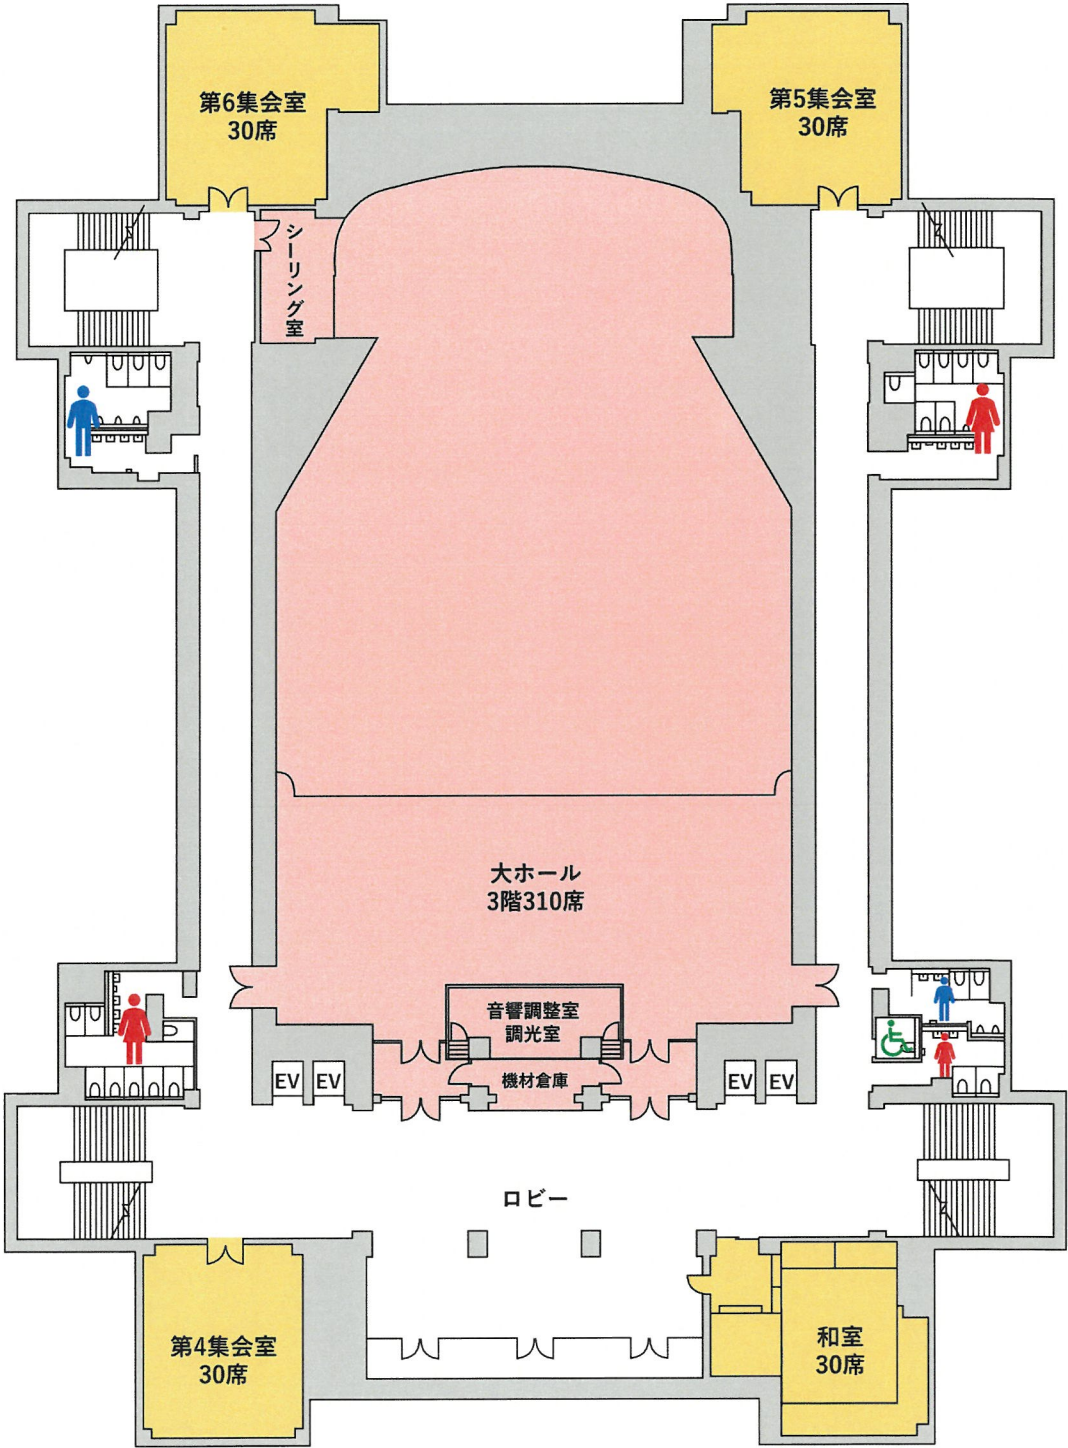

中部ダンスフェスティバル in 名古屋 (2/7 名古屋市公会堂)

控室利用のご案内

今回使用できる控室は、下記の通りです。各控室ごとに背番号を表示しましたので確認書の背番号に従ってご利用ください。

〈アマチュア選手〉

4F 第7集会室：102・105・110・116・117・118・124・125・126・130・132・134・138・139・140・142・143・152・154・156・157・159・164・171・172・174・176・180・182・183・185・186・188・189・192・196・200・201・204・210・211・213・218・220・221・222・223・224（48組）

3F 第4集会室：104・137・160・166・170・177・195・209・214（9組）
第5集会室：109・127・129・136・141・144・150・158・198・203・215（11組）

2F 第1集会室：106・111・112・121・145・155・173・191・197・217（10組）
第2集会室：101・108・128・131・146・148・162・175・178・194・206（11組）
第3集会室：103・122・123・135・153・165・167・184・190・208（10組）
大ホール客室：107・113・114・119・120・133・151・161・163・168・181・199・202・205・207・212・216・219（18組）

〈プロ選手〉

4F ホール控室：1・2・6・7・17・19・21・24・26・28・30・31（12組）
3F 第6集会室：3・4・5・9・10・12・13・14・15・16・18・20・22・25・27（15組）
大ホール客室：8・11・23・29（4組）

◎4Fの控室配置について

- ・「第7集会室」は廊下の最奥。競技会場の、来賓席ひな壇の背中合わせの室です。
- ・「4F ホール控室」は選手受付場所奥の、エレベーター向い側の室です。

2階

3階

4階