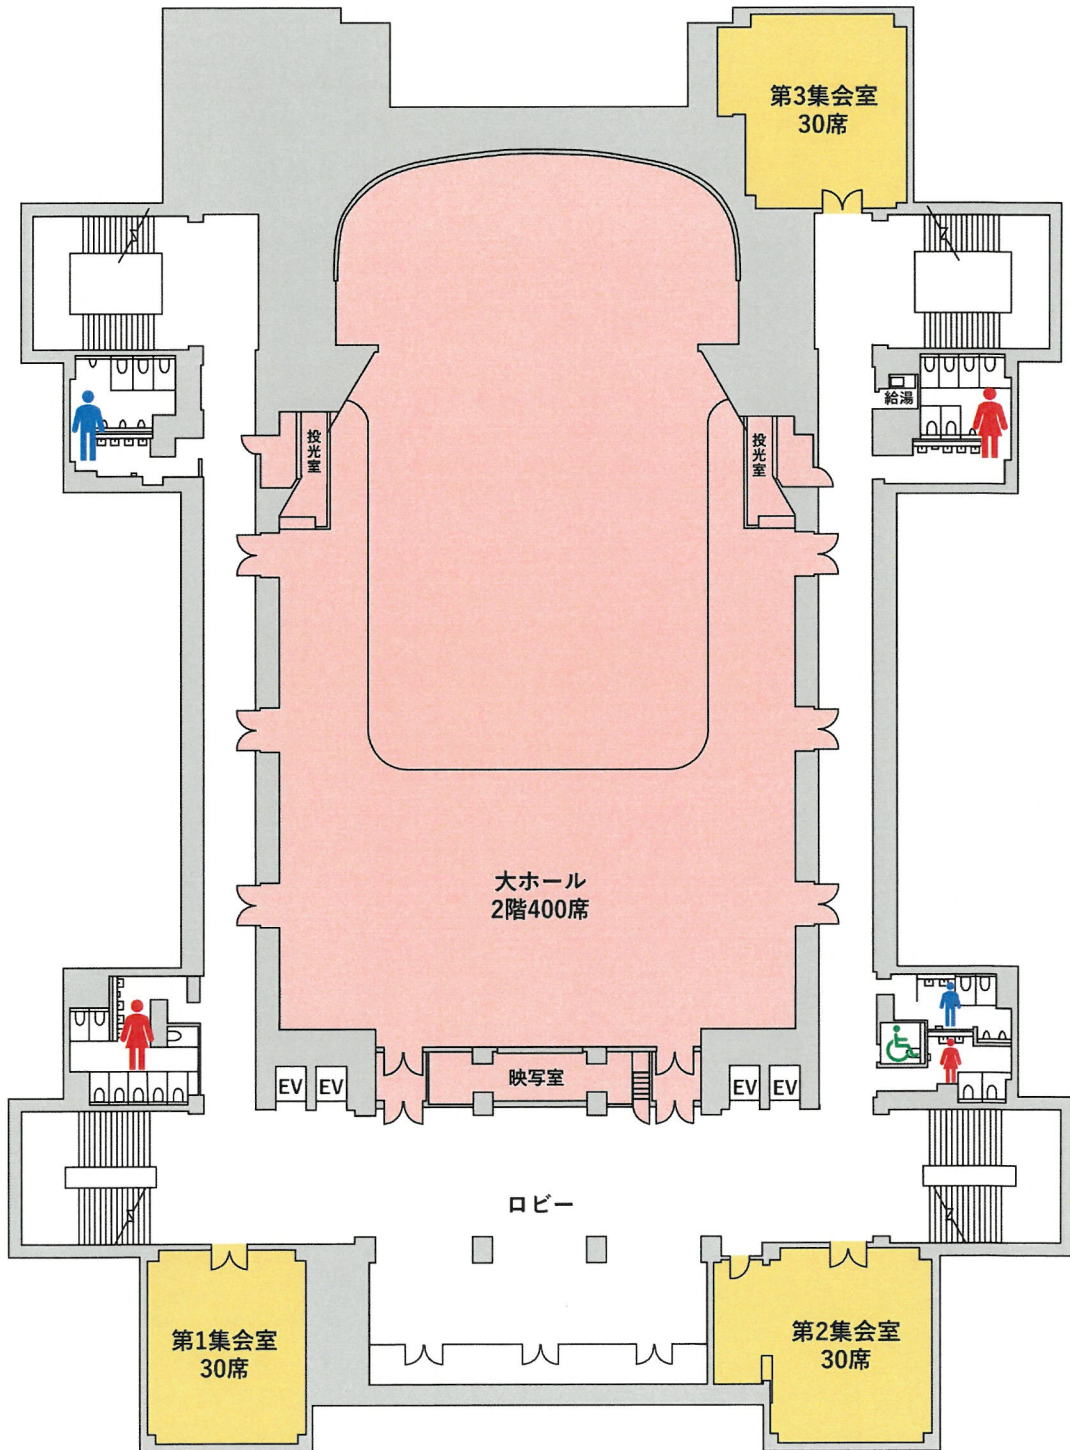

中部ダンスフェスティバル in 名古屋 (2/7 名古屋市公会堂)

控室利用のご案内

今回使用できる控室は、下記の通りです。各控室ごとに背番号を表示しましたので確認書の背番号に従ってご利用ください。

〈アマチュア選手〉

4F 第7集会室：102・105・110・116・117・118・124・125・126・130・132・134・138・139・140・142・143・152・154・156・157・159・164・171・172・174・176・180・182・183・185・186・188・189・192・196・200・201・204・210・211・213・218・220・221・222・223・224（48組）

3F 第4集会室：104・137・160・166・170・177・195・209・214（9組）
第5集会室：109・127・129・136・141・144・150・158・198・203・215（11組）

2F 第1集会室：106・111・112・121・145・155・173・191・197・217（10組）
第2集会室：101・108・128・131・146・148・162・175・178・194・206（11組）
第3集会室：103・122・123・135・153・165・167・184・190・208（10組）
大ホール客室：107・113・114・119・120・133・151・161・163・168・181・199・202・205・207・212・216・219（18組）

〈プロ選手〉

4F ホール控室：1・2・6・7・17・19・21・24・26・28・30・31（12組）
3F 第6集会室：3・4・5・9・10・12・13・14・15・16・18・20・22・25・27（15組）
大ホール客室：8・11・23・29（4組）

◎4Fの控室配置について

- ・「第7集会室」は廊下の最奥。競技会場の、来賓席ひな壇の背中合わせの室です。
- ・「4F ホール控室」は選手受付場所奥の、エレベーター向い側の室です。

2階

3階

4階